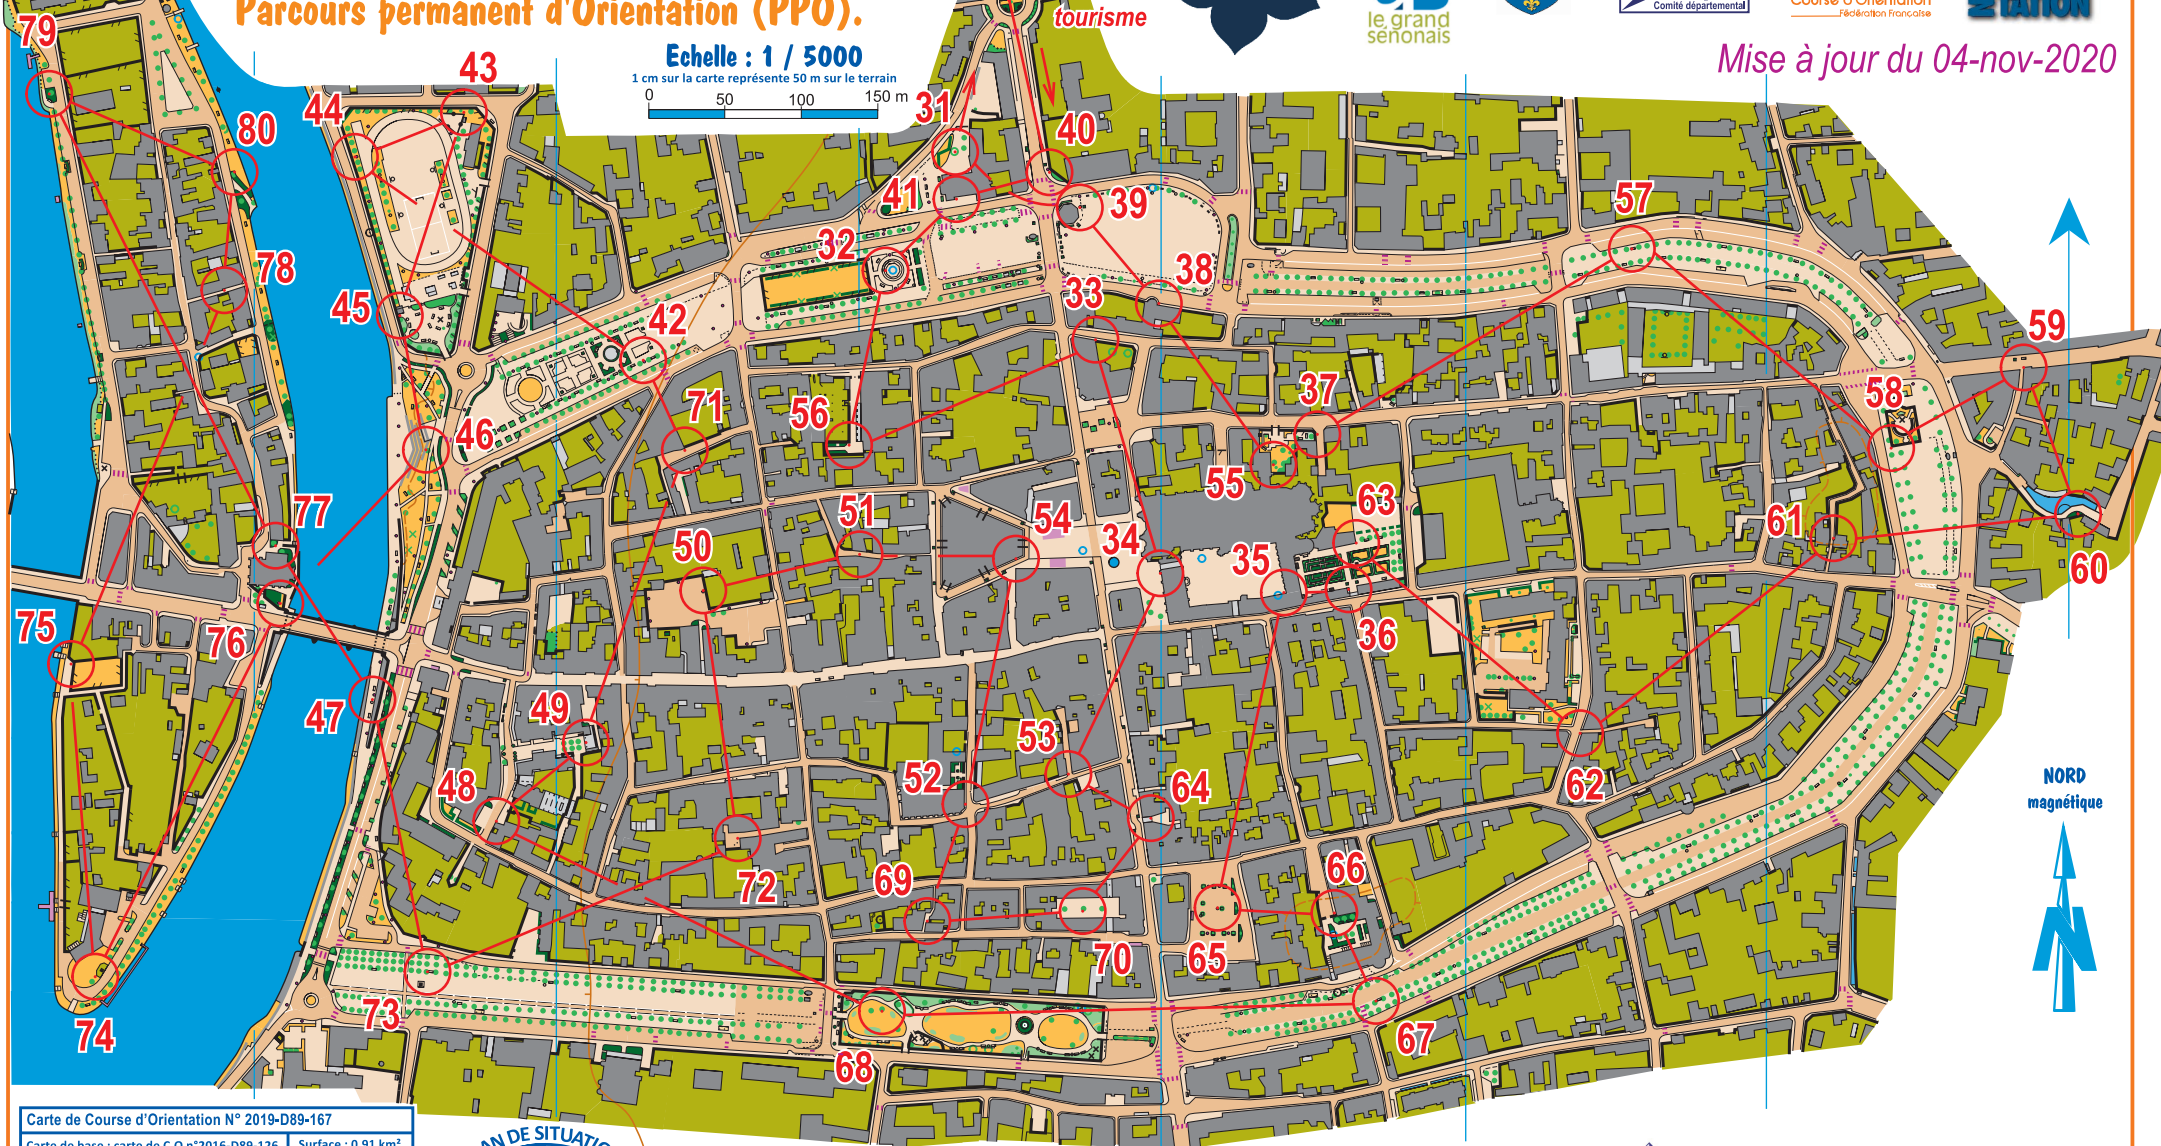

## Circuit NOIR

10,2 km  
50 balises

### Parcours permanent d'Orientation (PPO).

Départ  
Office de  
tourisme

Echelle : 1 / 5000  
1 cm sur la carte représente 50 m sur le terrain

Mise à jour du 04-nov-2020

Carte de Course d'Orientation N° 2019-D89-167	
Carte de base : carte de C.O n°2016-D89-126	Surface : 0,91 km <sup>2</sup>
Cartographie : Aimé LOUAT ; Jérôme LEHUP ; Fabrice THOMASSIN	
Distribution : Comité de l'Yonne de C.O cdc89@free.fr	
La possession de cette carte n'implique pas un droit d'accès permanent. Autorisation d'accès : Mairie de Sens Numéro d'urgence : 15 ou 112	
Toute reproduction ou adaptation sous quelque forme et par quelque procédé que ce soit, même partielle, est interdite.	
© FFCO-2019	
Coordonnées club local : YCONE-Sens ycone-sens@laposte.net	

### Légende :

- Zones piétonnes
- Zones goudronnées ouvertes à la circulation
- Limites de zones / bordures de trottoir.
- Bâtiments fermés
- Bâtiments ouverts
- Passages couverts.
- Passages souterrains
- Piliers
- Escaliers
- Zones bâties interdites d'accès
- Zones interdites permanentes
- Zones interdites saisonnières (terrasses).