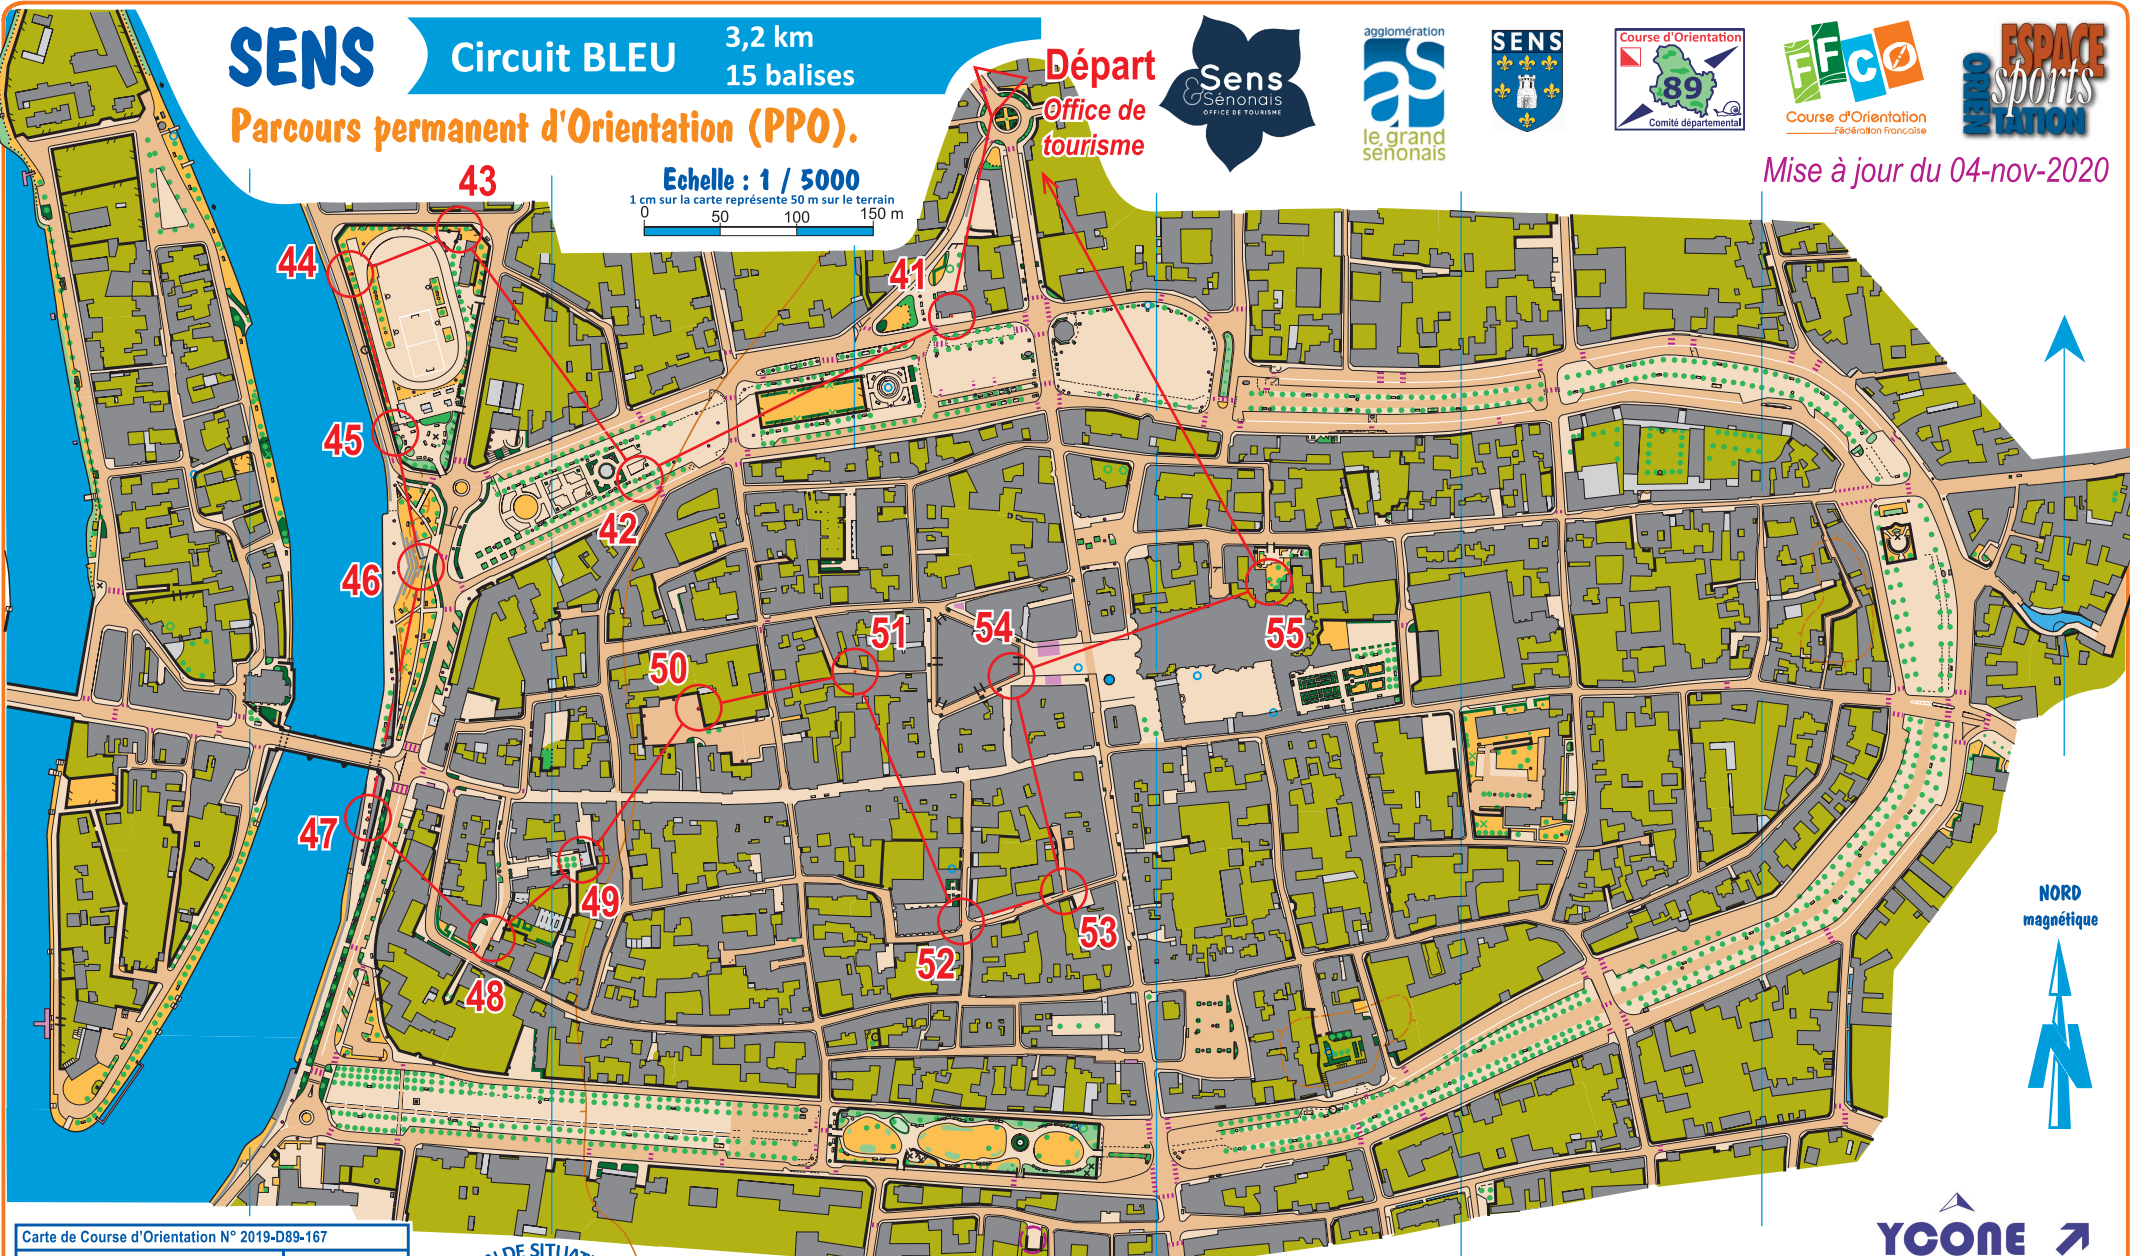

## Circuit BLEU

3,2 km  
15 balises

### Parcours permanent d'Orientation (PPO).

Départ  
Office de  
tourisme

Mise à jour du 04-nov-2020

Echelle : 1 / 5000  
1 cm sur la carte représente 50 m sur le terrain

Carte de Course d'Orientation N° 2019-D89-167  
 Carte de base : carte de C.O n°2016-D89-126 Surface : 0,91 km²  
 Cartographie : Aimé LOUAT ; Jérôme LEHUP ; Fabrice THOMASSIN  
 Distribution : Comité de l'Yonne de C.O cdc89@free.fr  
 La possession de cette carte n'implique pas un droit d'accès permanent. Autorisation d'accès : Mairie de Sens Numéro d'urgence : 15 ou 112  
 Toute reproduction ou adaptation sous quelque forme et par quelque procédé que ce soit, même partielle, est interdite. © FFCO-2019  
 Coordonnées club local : YCONE-Sens ycone-sens@laposte.net

### Légende :

- Zones goudronnées ouvertes à la circulation
- Zones piétonnes
- Limites de zones / bordures de trottoir.
- Bâtiments fermés
- Bâtiments ouverts
- Passages couverts.
- Piliers
- Passages souterrains
- Escaliers
- Zones bâties interdites d'accès
- Zones interdites permanentes
- Zones interdites saisonnières (terrasses).
- Mur infranchissable (interdit).
- Clôture/grillage infranchissable (interdit).
- Passage ouvert dans une clôture ou un mur.
- Mur ou clôture franchissable ou discontinue.
- Objet particulier
- Stèle, monument
- Zones gazonnées
- Courbe de niveau
- Zones boisées
- Courbe intermédiaire
- Arbre isolé de grande taille (feuillu, conifère).
- Arbre
- Alignement d'arbres
- Petit bosquet
- Bosquet
- Fontaine
- Haies infranchissables (interdit).
- Massifs de fleurs et plantation (interdit).

### Symboles locaux :

- Banc
- Poubelle
- Bloc de sécurité en béton
- Lampadaires
- Bacs à fleurs
- But de foot
- Panier de basket
- Plot
- Barrière
- Passage piéton

Loisir ou compétition. C.O à pied, en Raid, à VTT  
Contact : ycone-sens@laposte.net  
Site : <http://ycone-sens.jimdo.com/>