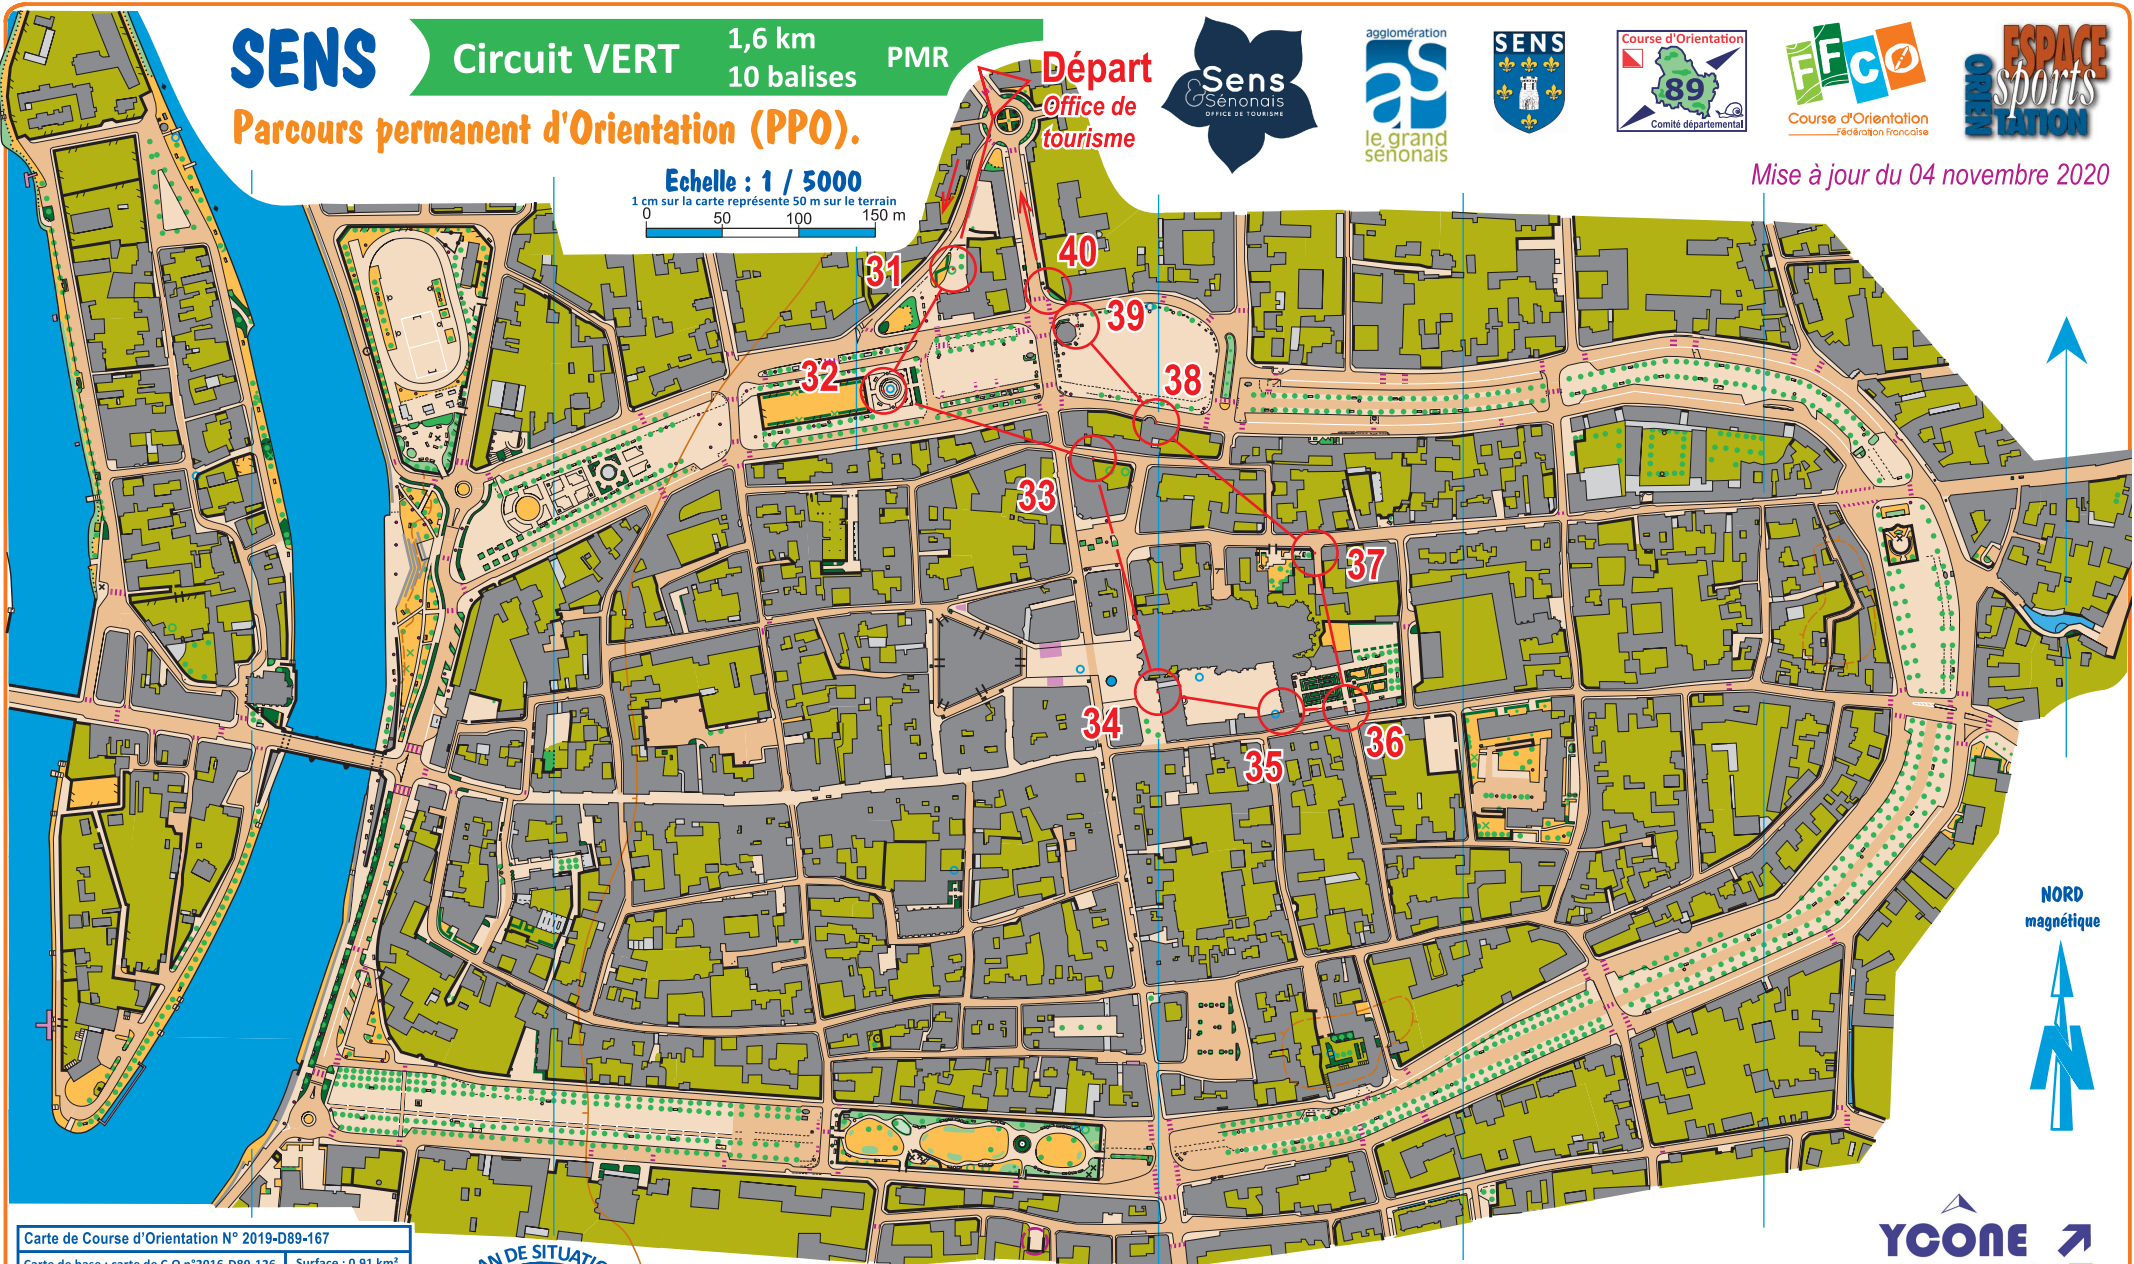

SENS

Circuit VERT

1,6 km
10 balises PMR

Parcours permanent d'Orientation (PPO).

Départ
Office de
tourisme

Mise à jour du 04 novembre 2020

Echelle : 1 / 5000

1 cm sur la carte représente 50 m sur le terrain

NORD
magnétique

Carte de Course d'Orientation N° 2019-D89-167	
Carte de base : carte de C.O n°2016-D89-126	Surface : 0,91 km²
Cartographie : Aimé LOUAT ; Jérôme LEHUP ; Fabrice THOMASSIN	
Distribution : Comité de l'Yonne de C.O cdc089@free.fr	
La possession de cette carte n'implique pas un droit d'accès permanent. Autorisation d'accès : Mairie de Sens	
Numéro d'urgence : 15 ou 112	
Toute reproduction ou adaptation sous quelque forme et par quelque procédé que ce soit, même partielle, est interdite.	
© FFCO-2019	
Coordonnées club local : YCONE-Sens ycone-sens@laposte.net	

Légende :

- Zones goudronnées ouvertes à la circulation
- Zones piétonnes
- Limites de zones / bordures de trottoir.
- Bâtiments fermés
- Bâtiments ouverts
- Passages couverts.
- Pilier
- Passages souterrains
- Escaliers
- Zones bâties interdites d'accès
- Zones interdites permanentes
- Zones interdites saisonnières (terrasses).

Symboles locaux :

- Banc
- Poubelle
- Bloc de sécurité en béton
- Lampadaires
- Bacs à fleurs
- Bul de foot
- Pannier de basket
- Plot
- Barrière
- Passage piéton

Loisir ou compétition. C.O à pied, en Raid, à VTT
Contact : ycone-sens@laposte.net
Site : <http://ycone-sens.jimdo.com/>